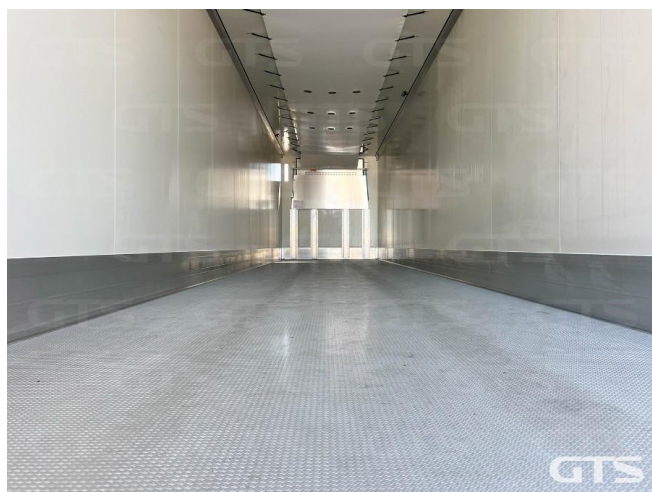

Полуприцеп-рефрижератор

Krone SD

Основные характеристики

Склад: Санкт-Петербург	Количество осей: 3
Марка осей: Krone	Тормоза: Дисковые
Задний портал: Ворота	Держатель запасного колеса
Паллетный ящик	Установка: Carrier
Модель ХОУ: Vector 1550	Подъемная ось
Без пробега по РФ	Обмен техники по схеме trade-in
ABS	Пневматическая подвеска
Кредит или лизинг в день обращения	

Наработка, м/ч: 0

Дополнительная информация

Полуприцеп-рефрижератор Krone SD

Оригинал ПТС

3 оси

Цена указана с НДС

- Установка ХОУ: Carrier Vector 1550
- Резина Sava (новая)
- ХОУ исправно работает
- Толщина стенок: 70 мм